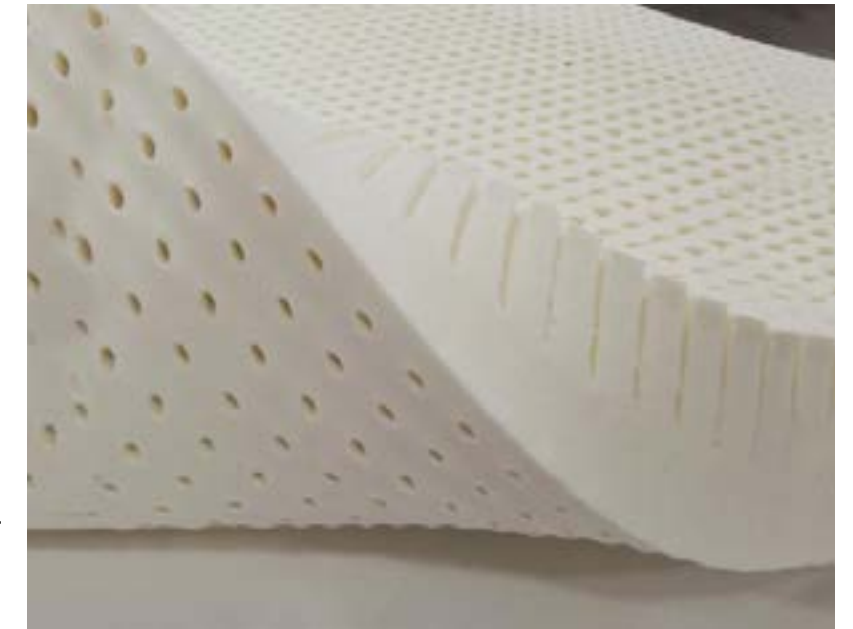

TEKNİK ÖZELLİKLER:

- Yastık ölçüsü: 39x59x12 cm.
- 65 DNS Latex sünger.
- Latex Master Yastık yıkanmaz.

Kauçuktan üretilen hafif, yüksek mukavemetli bir malzemedir. Delikli yapısı ile hava sirkülasyonu sağlarken vücudun baş ve boyun kısmını optimum seviyede destekler. Bu sayede omurga şekli korunarak sağlıklı ve konforlu uyku sağlar.