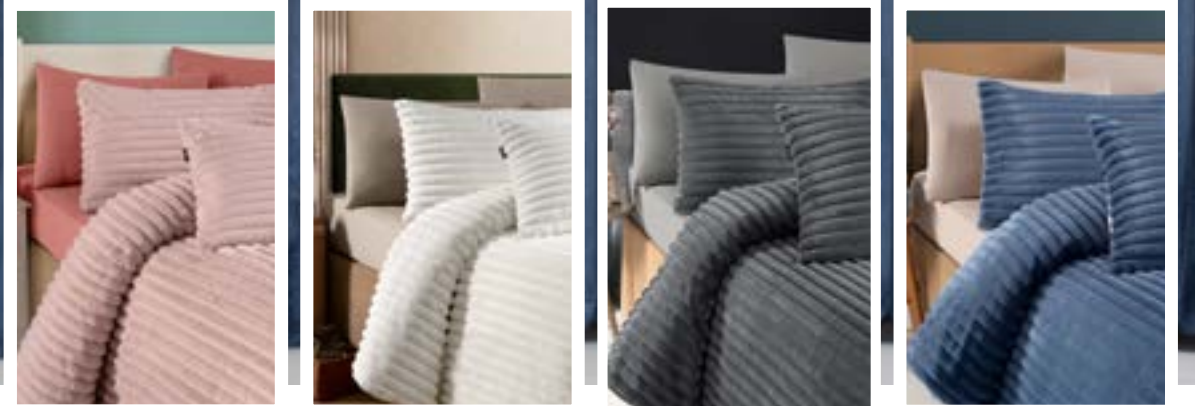

## NEVRESİM TAKIMI DOUVET COVER SET

Nevresim / Duvet Cover: 200x220 cm  
(1 Ad.)

Çarşaf: 160x200 (1 Ad.)

Yastık Kılıfı: 50x70 cm (2 Ad.)

Süs Yastığı Kılıfı: 50x70 cm (2 Ad.)

jovelyn  
MELLOW TOUCH