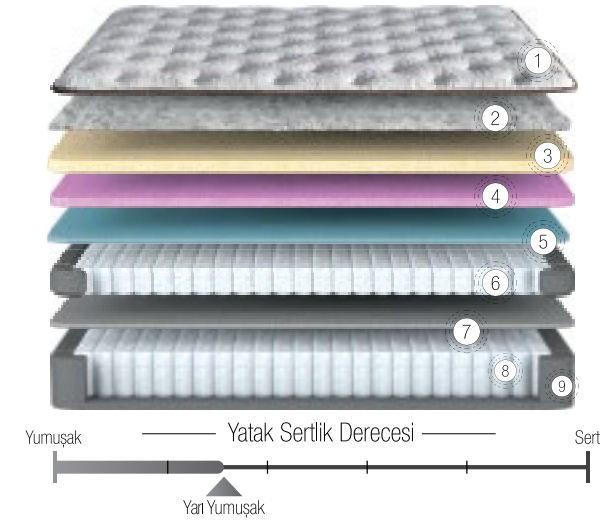

- ~34 cm Yatak Yüksekliği (±1)
- Çift Paket Yay Sistemi
- Yüksek Yoğunlukta Sünger
- SEAQUAL Kumaş
- Hyper Sünger
- Yüksek Yoğunlukta Destek Sünger
- Hava Kapsülü
- Yoğunluğu Arttırılmış Votka