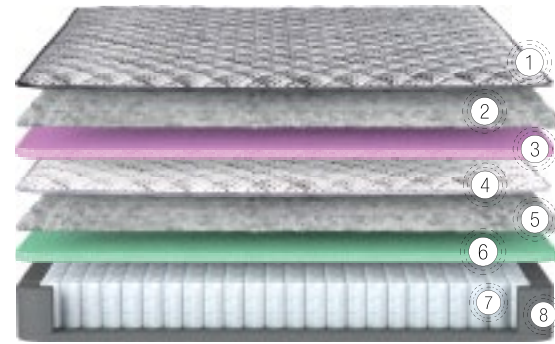

Tertemiz Uykular Fermuarlı Çıkarılabilir Ped

Yatağın üstündeki ped, fermuarlı olup, diğer yataklardan farklı olarak çıkarılabilir ve yıkanabilir özelliğe sahiptir. Bu özelliği ile sadece rahat ve konforlu bir uyku değil, aynı zamanda hijyenik ve sağlıklı bir uyku da sağlar.

1. 1 Fermuarlı Yıkabilir Örme Kumaş
2. 2 Thermobonding Elyaf
3. 3 HyperSoft Ekstra Konfor Süngeri
4. 4 Örme Kumaş
5. 5 Elyaf Katmanı
6. 6 Özel Destek Süngeri
7. 7 Pocket Yay
8. 8 Kenar Destek Süngeri