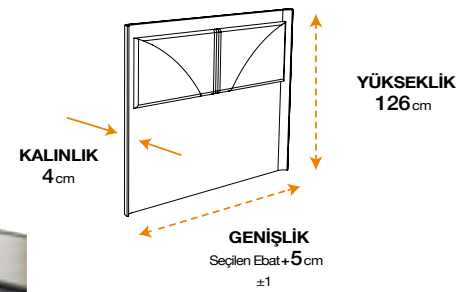

Clima Naturel

* Mini baza seçimlerinizde başlık yüksekliği 7 cm kısalmaktadır.