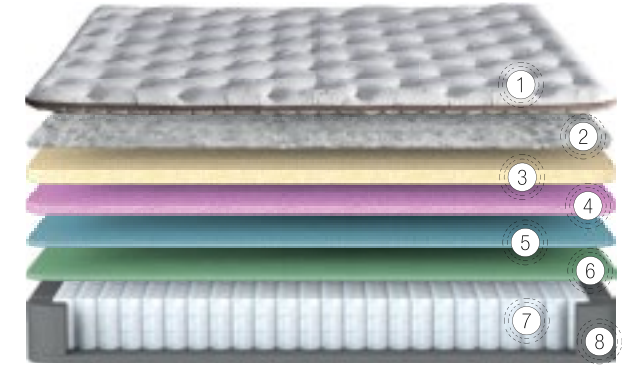

SLEEPURE

Kaliteli, Hijyenik, Sağlıklı

Diğerlerinden farklı olarak, fermuarlı pedi sayesinde kolayca çıkarılıp yıkanabilme özelliğine sahip olan Sleepure, sizlere kaliteli bir uykuyu, hijyenik ve sağlıklı bir ortamda deneyimleme imkanı sunar. Yıkamaya dayanıklı örme kumaşı, kuş tüyü süngerden daha yumuşak ve yüksek esnekliğe sahip Hyper Soft Ekstra Konfor Süngeriyle birleştiğinde, teninizde yumuşak bir temas ve kadifemsi bir dokunuş hissi kalır.

Hareket Rahatlığı Paket Yay Sistemi

Yaylar birbirinden bağımsız torbalar içerisinde pakete yerleştirilir. Bu sayede ses yalıtımı sağlanır. Ayrıca Bağımsız hareket eden yaylar vücut basıncının yatağa eşit dağıtılmasına yardımcı olur. Omurga şeklinin doğru pozisyonda kalması konforlu bir uyku sağlar. Eşler uyku esnasında birbirlerinin hareketlerinden daha az etkilenirler.

Tertemiz Uykular Fermuarlı Çıkarılabilir Ped

Yatağın üstündeki ped, fermuarlı olup, diğer yataklardan farklı olarak çıkarılabilir ve yıkanabilir özelliğe sahiptir. Bu özelliği ile sadece rahat ve konforlu bir uyku değil, aynı zamanda hijyenik ve sağlıklı bir uyku da sağlar.

1. 1 Fermuarlı Yıkabilir Örme Kumaş
2. 2 Thermobonding Elyaf
3. 3 HyperSoft Ekstra Konfor Süngeri
4. 4 Örme Kumaş
5. 5 Elyaf Katmanı
6. 6 Özel Destek Süngeri
7. 7 Pocket Yay
8. 8 Kenar Destek Süngeri

LUXIA

Hareket Rahatlığı Paket Yay Sistemi

Yaylar birbirinden bağımsız torbalar içerisinde pakete yerleştirilir. Bu sayede ses yalıtımı sağlanır. Ayrıca Bağımsız hareket eden yaylar vücut basıncının yatağa eşit dağıtılmasına yardımcı olur. Omurga şeklinin doğru pozisyonda kalması konforlu bir uyku sağlar. Eşler uyku esnasında birbirlerinin hareketlerinden daha az etkilenirler.

Extra Konforu Yaşayın Konfor Pedi