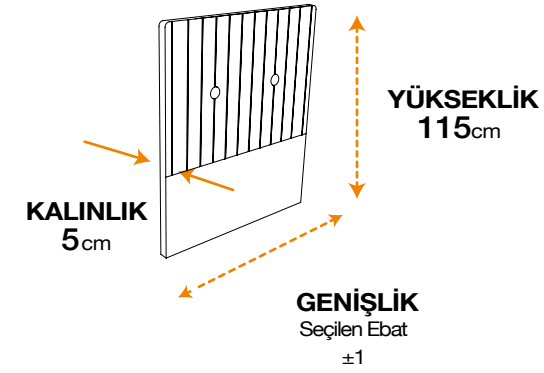

* Tek kişilik başlık ebatlarındaki yükseklik 117 cm'dir.

RENK SEÇENEĞİ		
MAVİ	PEMBE	BEJ

pineda

Oviedo

fornea

SMART & GLASS KOMODİNLER

SMART KOMODİNLER

Bambi Smart Komodin üzerinde bulunan dahili Bluetooth Hoparlör, Kablosuz Şarj Paneli, USB 3.0 ve Type-C Girişi, LED Aydınlatma Paneli ile yatak odanızda eşsiz bir keyif sunuyor.