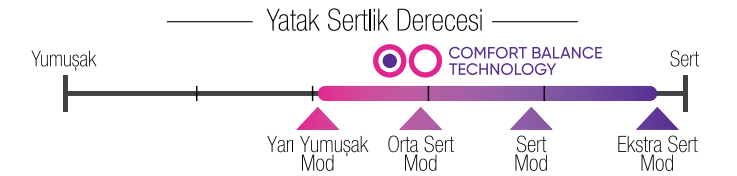

COMFORT BALANCE TECHNOLOGY

Türkiye'de ilk kez Comfort Balance Sistemi'nde bulunan konfor çubukları, sizin ve eşinizin farklı tercihlerde aynı uyku kalitesine sahip olmanıza yardımcı olarak, güne sağlıklı ve dinlenmiş bir bedende başlama keyfinizi ikiye katlıyor!

1 Nano Teknolojik Örne Kumaş	5 Comfort Balance Sistemi
2 Thermobonding Elyaf	6 Yüksek Yoğunlukta Votka
3 Konfor Süngeri	7 Pocket Yay
4 HyperSoft Ekstra Konfor Süngeri	8 Kenar Destek Süngeri