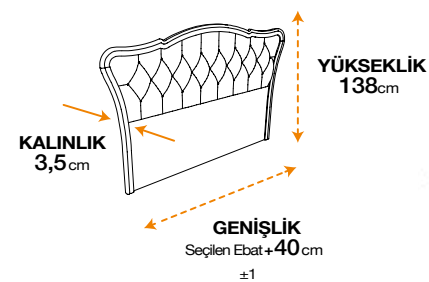

NIRVANA
PRIME

RENK SEÇENEĞİ

* Mini baza seçimlerinizde başlık yüksekliği 7 cm kısalmaktadır.

COTTON MASTER

VISCOLUX
ROYAL COMFORT

RENK SEÇENEĞİ

FRESH CELL
PRIME

* Tek kişilik başlık ebatlarındaki yükseklik 124 cm'dir.