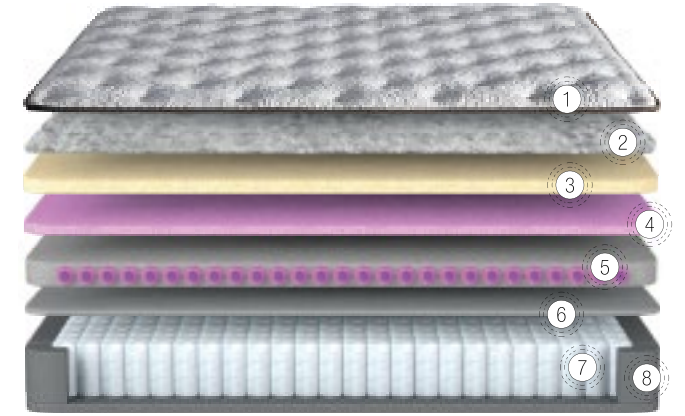

COMFORT BALANCE TECHNOLOGY

Türkiye'de ilk kez Comfort Balance Sistemi'nde bulunan konfor çubukları, sizin ve eşinizin farklı tercihlerde aynı uyku kalitesine sahip olmanıza yardımcı olarak, güne sağlıklı ve dinlenmiş bir bedende başlama keyfinizi ikiye katlıyor!

1 Nano Teknolojik Örne Kumaş	5 Comfort Balance Sistemi
2 Thermobonding Elyaf	6 Yüksek Yoğunlukta Votka
3 Konfor Süngeri	7 Pocket Yay
4 HyperSoft Ekstra Konfor Süngeri	8 Kenar Destek Süngeri