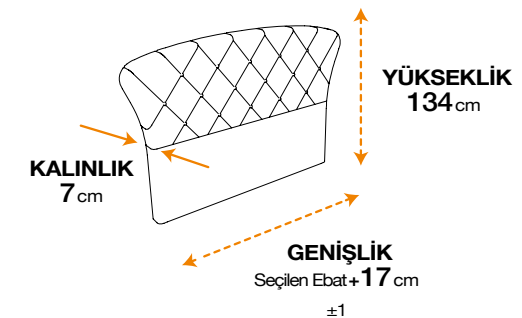

NIRVANA
PRIME

RENK SEÇENEĞİ

* Mini baza seçimlerinizde başlık yüksekliği 7 cm kısalmaktadır.

COTTON MASTER

VISCOLUX
ROYAL COMFORT

RENK SEÇENEĞİ

FRESH CELL
PRIME

* Tek kişilik başlık ebatlarındaki yükseklik 124 cm'dir.