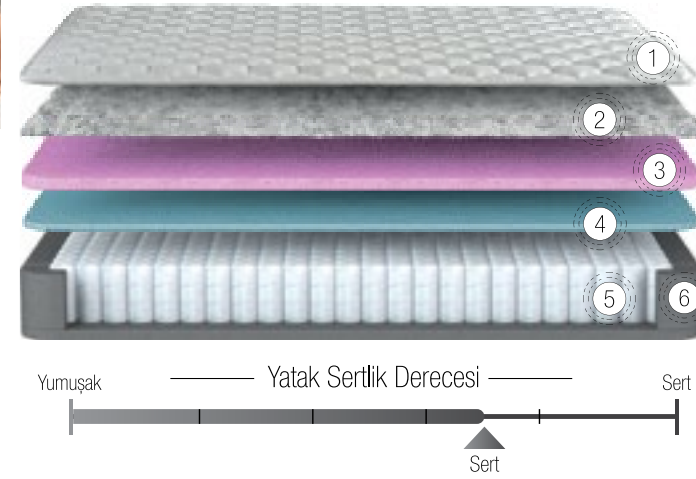

Kadife Etkisi HyperSoft Sünger

HyperSoft sünger kuştüyü süngerden daha yumuşak ve yüksek esnekliğe sahip özel bir sünger tipidir. Kolayca beden şeklini almaya yardımcı olmaktadır. Kapitonede kullanılan HyperSoft sünger ile teninize yumuşak bir temas ve kadifemsi bir dokunma hissi amaçlanmıştır.

1. 1 Nano Teknolojik Örme Kumaş
2. 2 Thermobonding Elyaf
3. 3 HyperSoft Ekstra Konfor Süngeri
4. 4 Özel Konfor Katmanı
5. 5 Pocket Yay
6. 6 Kenar Destek Süngeri