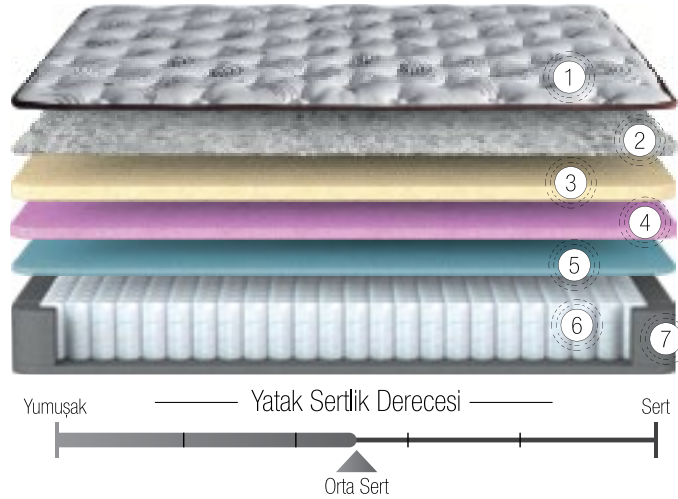

Kadife Etkisi HyperSoft Sünger

HyperSoft sünger kuştüyü süngerden daha yumuşak ve yüksek esnekliğe sahip özel bir sünger tipidir. Kolayca beden şeklini almaya yardımcı olmaktadır. Kapitonede kullanılan HyperSoft sünger ile teninize yumuşak bir temas ve kadifemsi bir dokunma hissi amaçlanmıştır.

1. 1 Nano Teknolojik Örm Kumaş
2. 2 Thermobonding Elyaf
3. 3 Konfor Süngeri
4. 4 HyperSoft Ekstra Konfor Süngeri
5. 5 Özel Konfor Katmanı
6. 6 Pocket Yay
7. 7 Kenar Destek Süngeri