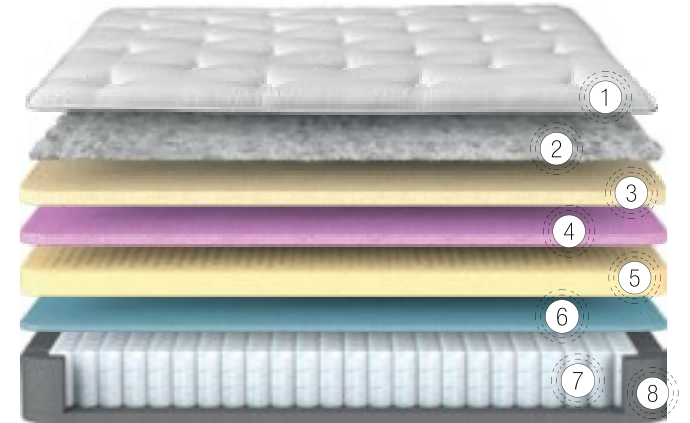

1. 1 Viskon Kumaş
2. 2 Pamuk Katman
3. 3 Konfor Süngeri
4. 4 HyperSoft Ekstra Konfor Süngeri

1. 5 Lateks Sünger
2. 6 Özel Destek Katmanı
3. 7 Pocket Yay
4. 8 Kenar Destek Süngeri