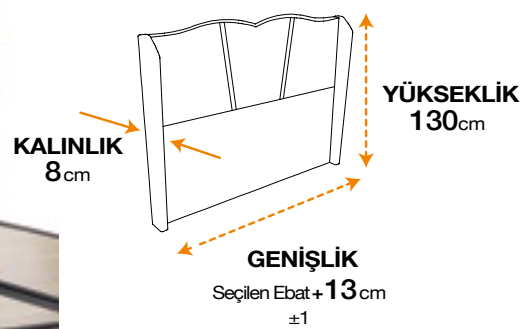

THERMALL
TEMPERATURE BALANCE

* Tek kişilik başlık ebatlarındaki yükseklik 121 cm'dir.

BAMBOĞ
SLEEP

Pinky

COMFORT
BALANCE

Serenity

LUXIA

Golden

* Tek kişilik başlık ebatlarındaki yükseklik 117 cm'dir.

RENK SEÇENEĞİ		
MAVİ	PEMBE	BEJ