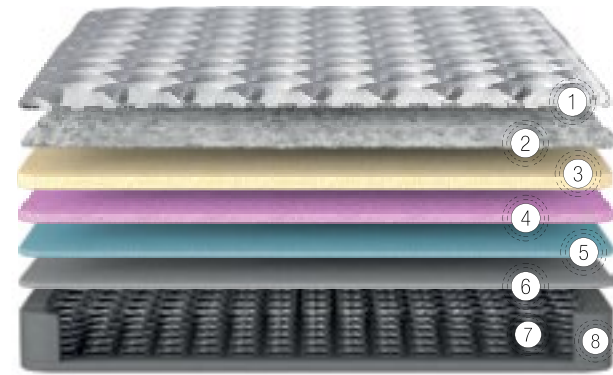

Kadife Etkisi HyperSoft Sünger

HyperSoft sünger kuştüyü süngerden daha yumuşak ve yüksek esnekliğe sahip özel bir sünger tipidir. Kolayca beden şeklini almaya yardımcı olmaktadır. Kapitonede kullanılan HyperSoft sünger ile teneinize yumuşak bir temas ve kadifemsi bir dokunma hissi amaçlanmıştır.

1 Nano Teknolojik Örm Kumaş	5 Özel Konfor Katmanı
2 Thermobonding Elyaf	6 Yüksek Yoğunlukta Votka
3 Konfor Süngeri	7 Bonel Yay
4 HyperSoft Ekstra Konfor Süngeri	8 Kenar Destek Süngeri