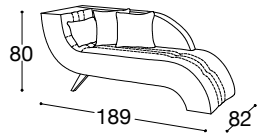

Genişlik: 90 cm
Yükseklik: 121 cm
Derinlik: 45 cm
Ayak yüksekliği: 6,5 cm

Sophia Josephine

Puflar

Loren Josephine

Lily Puf

Box Puf

*Bambi'm
var benim.*

www.bambi.com.tr