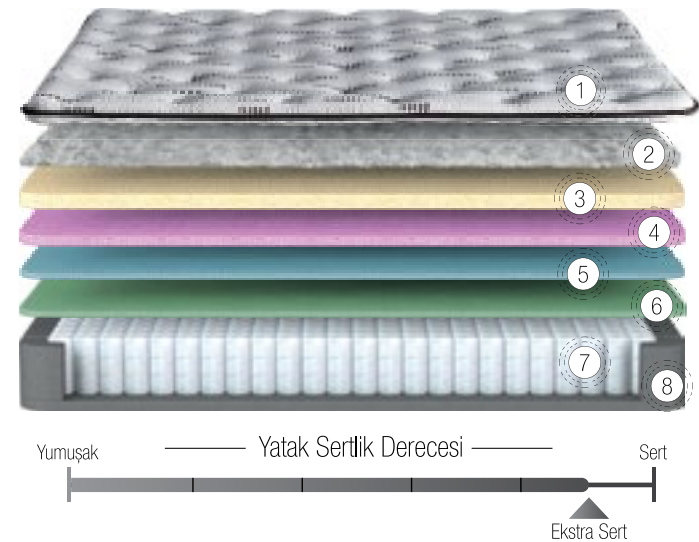

Kadife Etkisi HyperSoft Sünger

HyperSoft sünger kuştüyü süngerden daha yumuşak ve yüksek esnekliğe sahip özel bir sünger tipidir. Kolayca beden şeklini almaya yardımcı olmaktadır. Kapitonede kullanılan HyperSoft sünger ile teninize yumuşak bir temas ve kadifemsi bir dokunma hissi amaçlanmıştır.

1. 1 Nano Teknolojik Örm Kumaş
2. 2 Thermobonding Elyaf
3. 3 Konfor Süngeri
4. 4 HyperSoft Ekstra Konfor Süngeri
5. 5 Özel Konfor Katmanı
6. 6 Özel Destek Katmanı
7. 7 Pocket Yay
8. 8 Kenar Destek Süngeri