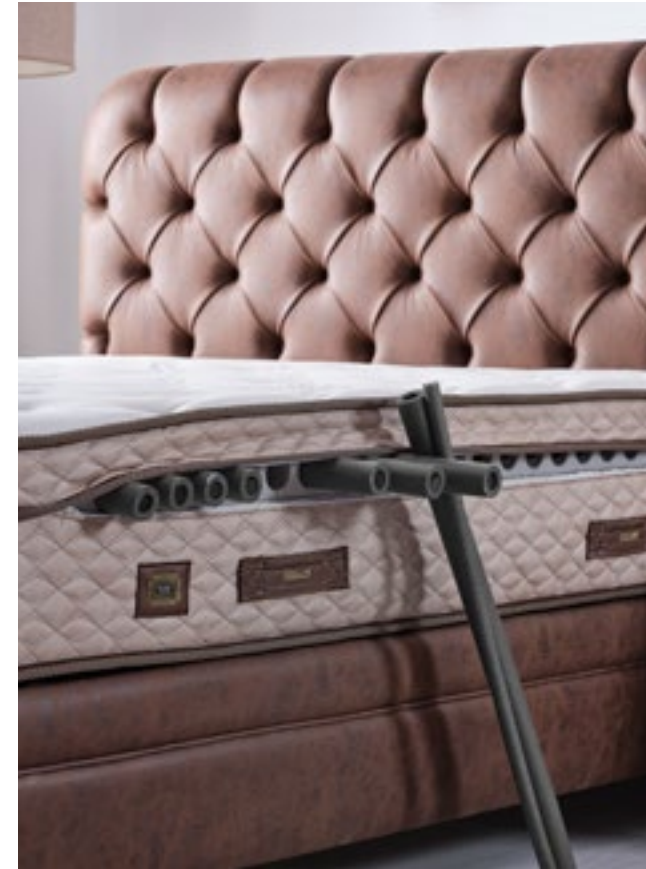

Kesintisiz Rahatlık Paket Yay Sistemi

Comfizone Yatağın sağlığını koruyacak ve konforu en üst düzeyde yaşamanızı sağlayacak bir diğer özelliği de, Pocket Yay sistemidir. Pocket Yaylar birbirine temas etmeyecek şekilde yerleştirildiğinden vücut basıncını yatağa eşit dağıtır. Bu sistem sayesinde omurga sağlığını korurken güne sağlıklı ve zinde başlamanız da kolaylaşır. Bununla beraber eşlerin hareket özgürlüğüne de olanak sağlayan Pocket Yaylar birbirine temas etmeyecek şekilde bağımsız yerleştirilmiştir.