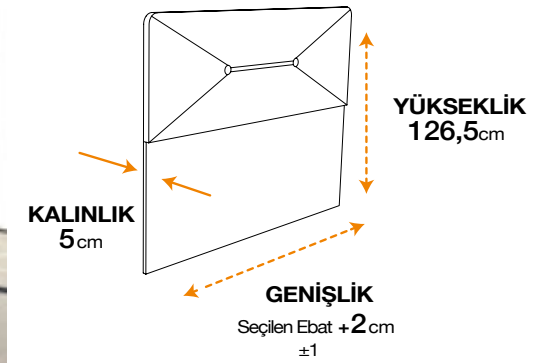

COMFORT
BALANCE