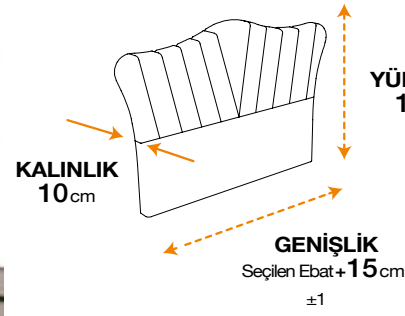

NIRVANA
PRIME

RENK SEÇENEĞİ

* Mini baza seçimlerinizde başlık yüksekliği 7 cm kısalmaktadır.

COTTON MASTER

VISCOLUX
ROYAL COMFORT

RENK SEÇENEĞİ

FRESH CELL
PRIME

* Tek kişilik başlık ebatlarındaki yükseklik 124 cm'dir.