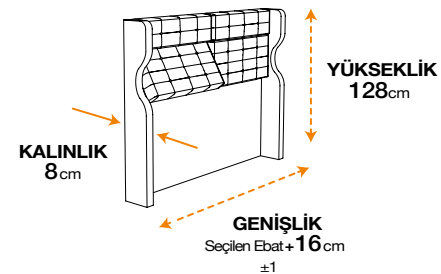

NIRVANA
PRIME

RENK SEÇENEĞİ

* Mini baza seçimlerinizde başlık yüksekliği 7 cm kısalmaktadır.

COTTON MASTER

VISCOLUX
ROYAL COMFORT

RENK SEÇENEĞİ

FRESH CELL
PRIME

* Tek kişilik başlık ebatlarındaki yükseklik 124 cm'dir.