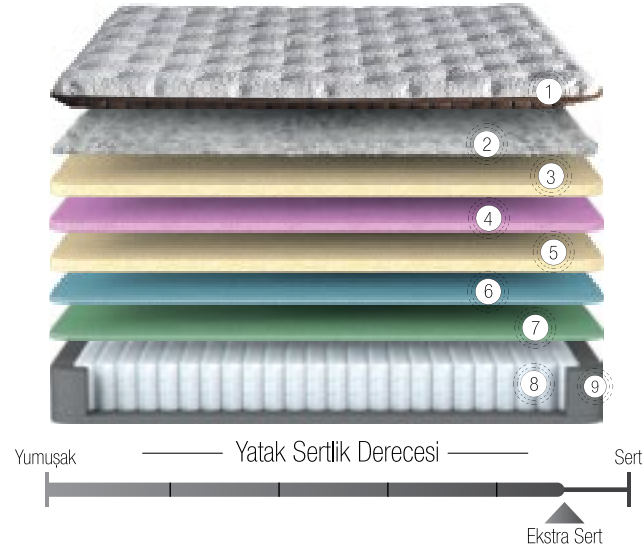

Kadife Etkisi HyperSoft Sünger

HyperSoft sünger kuştüyü süngerden daha yumuşak ve yüksek esnekliğe sahip özel bir sünger tipidir. Kolayca beden şeklini almaya yardımcı olmaktadır. Kapitonede kullanılan HyperSoft sünger ile teninize yumuşak bir temas ve kadifemsi bir dokunma hissi amaçlanmıştır.

1. 1 Nano Teknolojik Örme Kumaş
2. 2 Thermobonding Elyaf
3. 3 Konfor Süngeri
4. 4 HyperSoft Ekstra Konfor Süngeri
5. 5 Omurga Destek Süngeri
6. 6 Özel Konfor Katmanı
7. 7 Özel Destek Katmanı
8. 8 Pocket Yay
9. 9 Kenar Destek Süngeri