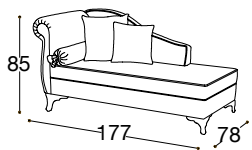

Genişlik: 90 cm
Yükseklik: 121 cm
Derinlik: 45 cm
Ayak yüksekliği: 6,5 cm

Sophia Josephine

Puflar

Loren Josephine

Lily Puf

Box Puf

*Bambi'm
var benim.*

www.bambi.com.tr