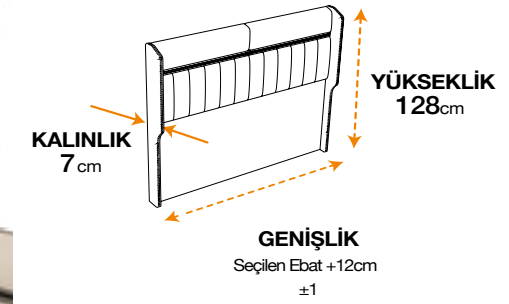

biosalt

* Mini baza seçimlerinizde başlık yüksekliği 7 cm kısalmaktadır.