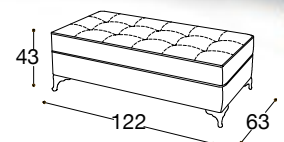

Genişlik: 90 cm
Yükseklik: 121 cm
Derinlik: 45 cm
Ayak yüksekliği: 6,5 cm

Sophia Josephine

Puflar

Loren Josephine

Lily Puf

Box Puf

*Bambi'm
var benim.*

www.bambi.com.tr