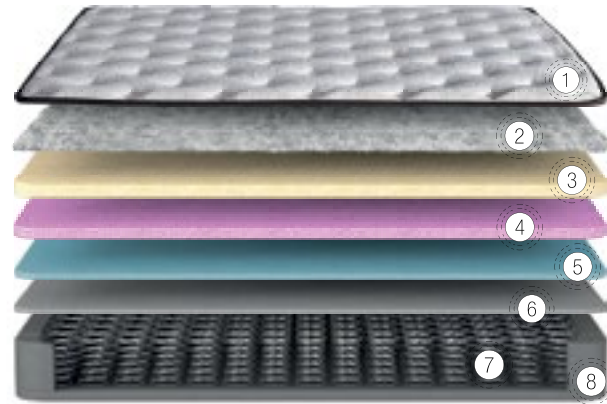

Kadife Etkisi HyperSoft Sünger

HyperSoft sünger kuştüyü süngerden daha yumuşak ve yüksek esnekliğe sahip özel bir sünger tipidir. Kolayca beden şeklini almaya yardımcı olmaktadır. Kapitonede kullanılan HyperSoft sünger ile teneinize yumuşak bir temas ve kadifemsi bir dokunma hissi amaçlanmıştır.

Klasik Uyku Konforu Bonel Yay Sistemi

Özelliği, yay sargılarının birbirlerine metal teller ile mekanik olarak bağlantılı olmasıdır. Bonel yay sargıları, spiral formdaki teller ile birbirine bağlıdır. Isıl işleme tabi tutulmuş bonel yay sistemi, vücut ağırlığının yoğunlaştığı bölgelerde çökme olasılığının azalmasına yardımcı olur. Sert veya orta sert zeminde yatmaktan keyif alan kişiler için idealdir.

~27 cm Yatak Yüksekliği (±1)	Çift Taraflı Kullanım	Bonel Yay	Yüksek Yoğunlukta Sünger	Örne Kumaş	Yoğunluğu Arttırılmış Votka	Yüksek Yoğunlukta Destek Sünger	Hyper Sünger	Özel Konfor Katmanı