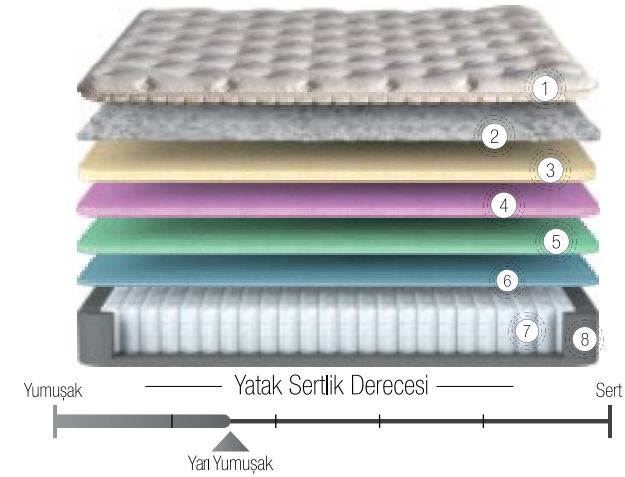

Kadife etkisi HyperSoft Sünger

HyperSoft sünger kuştüyü süngerden daha yumuşak ve yüksek esnekliğe sahip özel bir sünger tipidir. Kolayca beden şeklini almaya yardımcı olmaktadır. Kapitonede kullanılan HyperSoft sünger ile teninize yumuşak bir temas ve kadifemsi bir dokunma hissi amaçlanmıştır.

1. 1 Nano Teknolojik Örmeye Kumaş
2. 2 Thermobonding Elyaf
3. 3 Konfor Süngeri
4. 4 HyperSoft Ekstra Konfor Süngeri
5. 5 VISCO Elastik Sünger
6. 6 Özel Destek Katmanı
7. 7 Pocket Yay
8. 8 Kenar Destek Süngeri