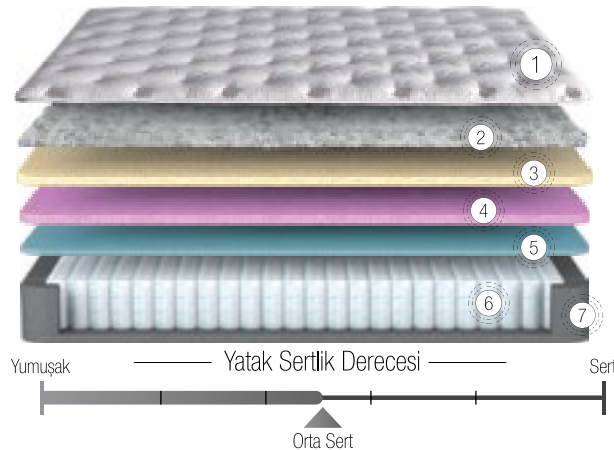

Yumuşak ————— Yatak Sertlik Derecesi ————— Sert
Orta Sert