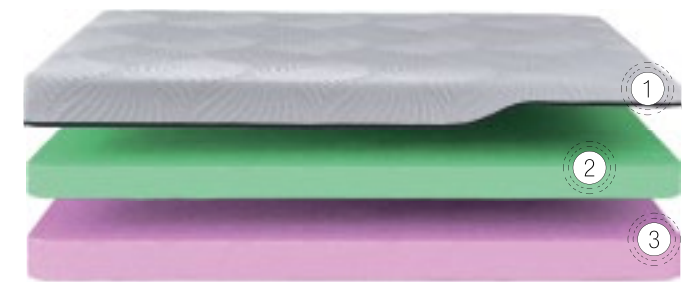

Yumuşacık Bir Dokunuş Kuş Tüyü Sünger

Kapitonede kullanılan Kuş Tüyü Sünger ile vücudun yatağa temasında yumuşak bir dokunuş hissi amaçlanmaktadır.

Kuş Tüyü Sünger, yumuşak ve esnek yapısından dolayı bu ismi almıştır. Yatağın genel sertlik derecesini ifade etmez.

Kataloglarımızda belirtilen sertlik derecelerini dikkate alarak ürün tercihi yapılması tavsiye edilir.

1. 1 Nano Teknolojik Örne Kumaş
2. 2 VISCO Elastik Sünger
3. 3 Kuş Tüyü Sünger