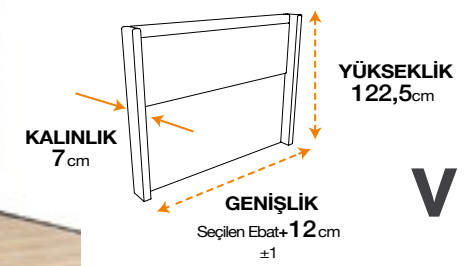

VISCOFRESH
EXCLUSIVE