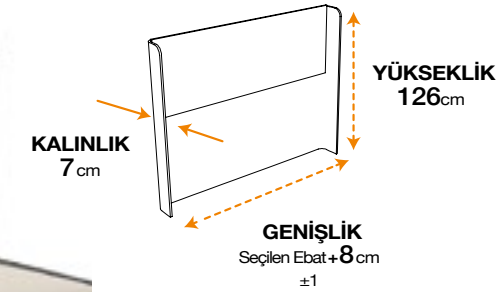

THERMO CONTROL

RENK SEÇENEĞİ
ANTRASİT BEYAZ