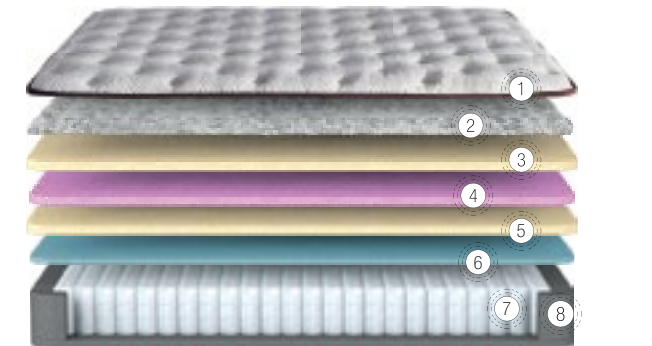

Kadife Etkisi HyperSoft Sünger

HyperSoft sünger kuştüyü süngerden daha yumuşak ve yüksek esnekliğe sahip özel bir sünger tipidir. Kolayca beden şeklini almaya yardımcı olmaktadır. Kapitonede kullanılan HyperSoft sünger ile teninize yumuşak bir temas ve kadifemsi bir dokunma hissi amaçlanmıştır.

1. 1 Bir Taraflı Pamuk / Bir Taraflı Yün Örme Kumaş
2. 2 Thermobonding Elyaf
3. 3 Konfor Süngeri
4. 4 HyperSoft Ekstra Konfor Süngeri
5. 5 Omurga Destek Süngeri
6. 6 Özel Konfor Katmanı
7. 7 Pocket Yay
8. 8 Kenar Destek Süngeri