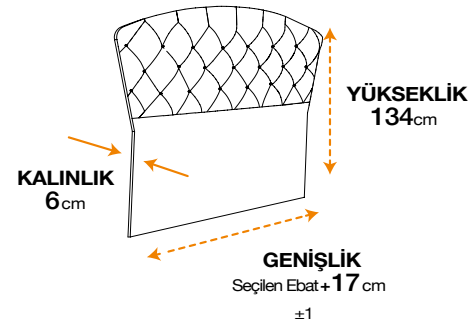

THERMALL
TEMPERATURE BALANCE

* Tek kişilik başlık ebatlarındaki yükseklik 121 cm'dir.

BAMBOĞ
SLEEP

Pinky

COMFORT
BALANCE

Serenity

LUXIA

Golden

* Tek kişilik başlık ebatlarındaki yükseklik 117 cm'dir.

RENK SEÇENEĞİ		
MAVİ	PEMBE	BEJ