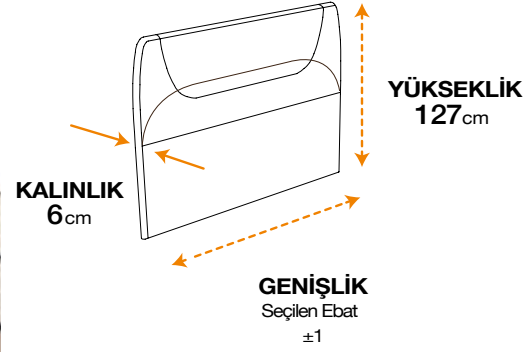

* Tek kişilik başlık ebatlarındaki yükseklik 117 cm'dir.

RENK SEÇENEĞİ		
MAVİ	PEMBE	BEJ

pineda

Oviedo

fornea

SMART & GLASS KOMODİNLER

SMART KOMODİNLER

Bambi Smart Komodin üzerinde bulunan dahili Bluetooth Hoparlör, Kablosuz Şarj Paneli, USB 3.0 ve Type-C Girişi, LED Aydınlatma Paneli ile yatak odanızda eşsiz bir keyif sunuyor.