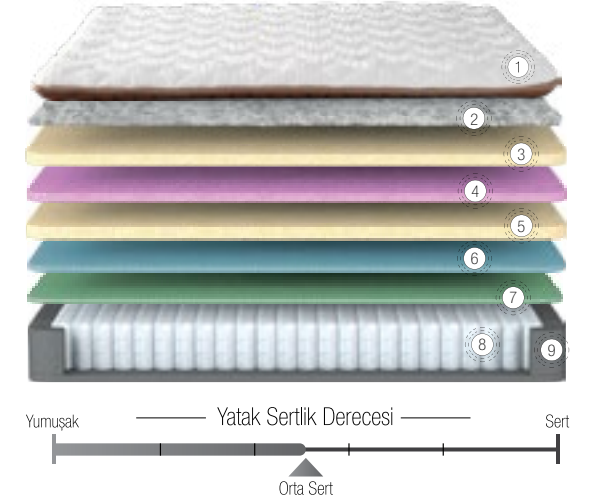

Hareket Rahatlığı Paket Yay Sistemi

Yaylar birbirinden bağımsız torbalar içerisinde pakete yerleştirilir. Bu sayede ses yalıtımı sağlanır. Ayrıca Bağımsız hareket eden yaylar vücut basıncının yatağa eşit dağıtılmasına yardımcı olur. Omurga şeklinin doğru pozisyonda kalması konforlu bir uyku sağlar. Eşler uyku esnasında birbirlerinin hareketlerinden daha az etkilenirler.