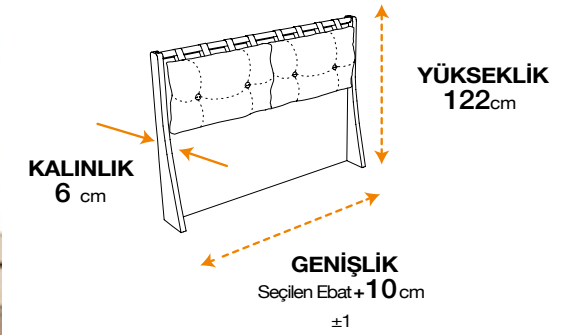

BAMBOĞ
SLEEP