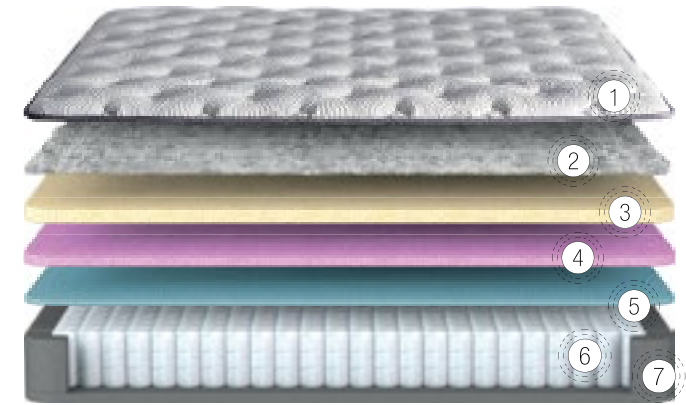

Hareket Rahatlığı Paket Yay Sistemi

Yaylar birbirinden bağımsız torbalar içerisinde pakete yerleştirilir. Bu sayede ses yalıtımı sağlar. Ayrıca Bağımsız hareket eden yaylar vücut basıncının yatağa eşit dağıtılmasına yardımcı olur. Omurga şeklinin doğru pozisyonda kalması konforlu bir uyku sağlar. Eşler uyku esnasında birbirlerinin hareketlerinden daha az etkilenirler.

Yumuşak — Yatak Sertlik Derecesi — Sert
Orta Sert