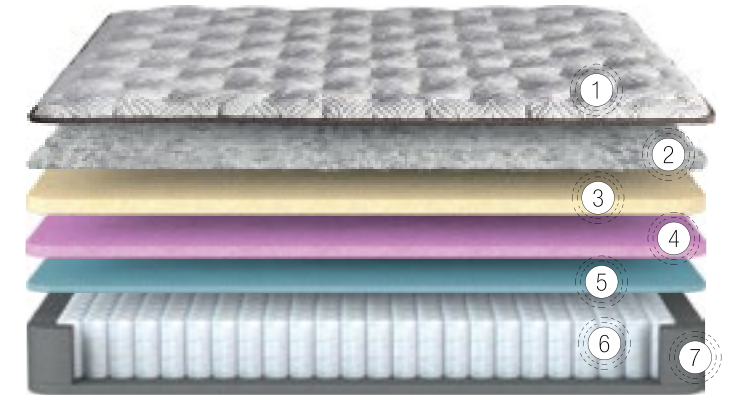

- 1 Bambu Katkılı Nano Teknolojik Örm Kumaş
- 2 Thermobonding Elyaf
- 3 Konfor Süngeri
- 4 HyperSoft Ekstra Konfor Süngeri
- 5 Özel Konfor Katmanı
- 6 Pocket Yay
- 7 Kenar Destek Süngeri