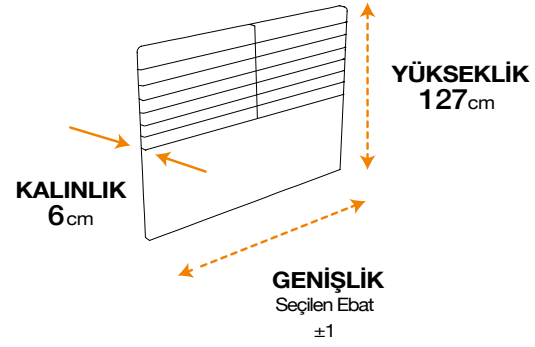

* Tek kişilik başlık ebatlarındaki yükseklik 117 cm'dir.

RENK SEÇENEĞİ		
MAVİ	PEMBE	BEJ

pineda

Oviedo

fornea

SMART & GLASS KOMODİNLER

SMART KOMODİNLER

Bambi Smart Komodin üzerinde bulunan dahili Bluetooth Hoparlör, Kablosuz Şarj Paneli, USB 3.0 ve Type-C Girişi, LED Aydınlatma Paneli ile yatak odanızda eşsiz bir keyif sunuyor.