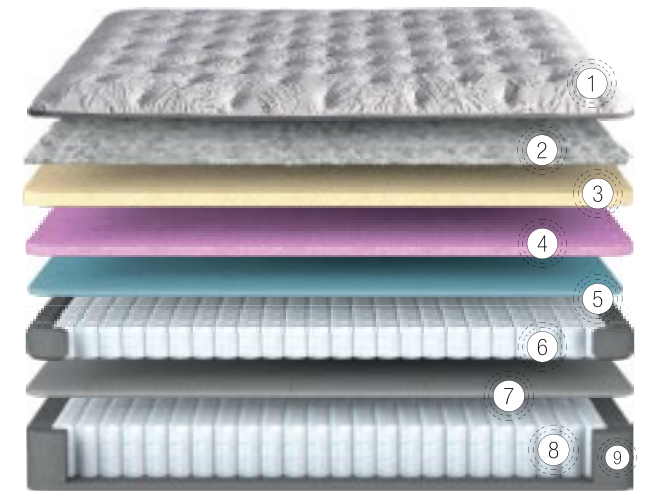

Kadife Etkisi HyperSoft Sünger

HyperSoft sünger kuştüyü süngerden daha yumuşak ve yüksek esnekliğe sahip özel bir sünger tipidir. Kolayca beden şeklini almaya yardımcı olmaktadır. Kapitonede kullanılan HyperSoft sünger ile teninize yumuşak bir temas ve kadifemsi bir dokunma hissi amaçlanmıştır.

1. 1 Nano Teknolojik Örme Pamuk Kumaş
2. 2 Thermobonding Elyaf
3. 3 Konfor Süngeri
4. 4 HyperSoft Ekstra Konfor Süngeri
5. 5 Özel Destek Katmanı
6. 6 Mini Pocket Yay
7. 7 Yüksek Yoğunlukta Votka
8. 8 Pocket Yay
9. 9 Kenar Destek Süngeri