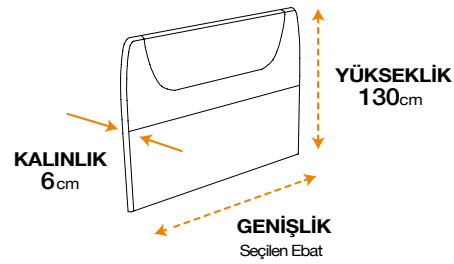

THERMALL
TEMPERATURE BALANCE

* Tek kişilik başlık ebatlarındaki yükseklik 121 cm'dir.

BAMBOĞ
SLEEP

Pinky

COMFORT
BALANCE

Serenity

LUXIA

Golden

* Tek kişilik başlık ebatlarındaki yükseklik 117 cm'dir.

RENK SEÇENEĞİ		
MAVİ	PEMBE	BEJ