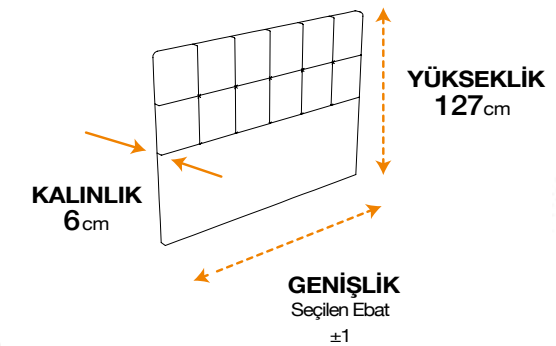

Golden

* Tek kişilik başlık ebatlarındaki yükseklik 117 cm'dir.

RENK SEÇENEĞİ		
MAVİ	PEMBE	BEJ