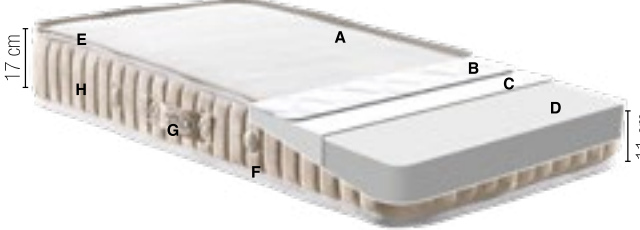

Tertemiz Nefes APF / Air Permeable Fabric

Air Kumaşın vücuda temas ettiği yüzey yüksek nem emme kapasitesine sahip, ısıyı vücudun dışına taşıyarak, vücut ısısını dengeleyen %100 pamuktan üretilmiştir.

Air kumaşta kaliteli ve konforlu bir uykuya elde etmeniz için mükemmel bir örme tekniği kullanılmıştır. Kullanılan çapraz örgü sistemi ile 3 boyutlu esnek, hava geçişi sağlayan, nem düzenleyici ve ağırlığı dengeleyici yapıya sahiptir. Hava geçiren özel air kumaş sayesinde yatağınız nefes alır ve en küçük hareketinizde hava sirkülasyonunu sağlayarak kötü kokuların önüne geçer. Bu sayede uykuya konforunuz artar.

Sıvı Geçirmez Air Kumaş	A	Fermuar	E
Nano Teknolojik Örme Kumaş	B	Hava Kapsülü	F
Silikonize Elyaf	C	Taşıma Kulbu	G
HyperSoft Ekstra Konfor Süngeri	D	Dekoratif Yan Bordür	H