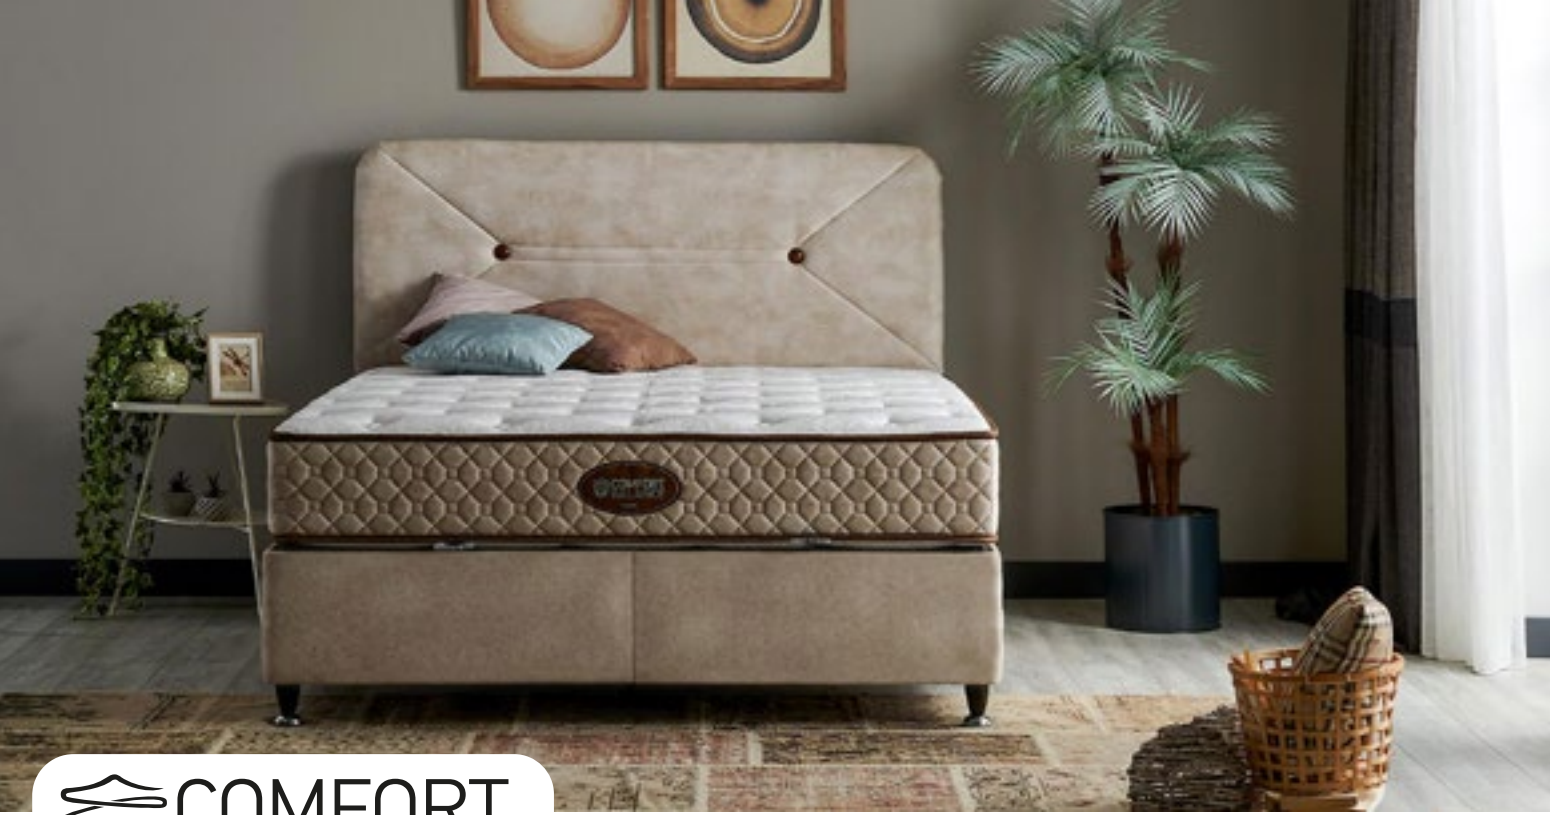

COMFORT BALANCE

Uzun Ömürlü Kullanım Çift Taraflı Kullanım

İki tarafında da aynı malzemelerin kullanımı ile çift yüzünün de kullanılması sağlanmıştır. Bu sayede yatak yönünün çevrilmesi ile daha uzun ömürlü kullanım amaçlanmıştır. Ürünün her yön değişiminde yeni bir yatakta uyuma konforunu hissedeceksiniz.

1 Nano Teknolojik Örne Kumaş	5 Özel Konfor Katmanı
2 Thermobonding Elyaf	6 Yüksek Yoğunlukta Votka
3 Konfor Süngeri	7 Bonel Yay
4 HyperSoft Ekstra Konfor Süngeri	8 Kenar Destek Süngeri