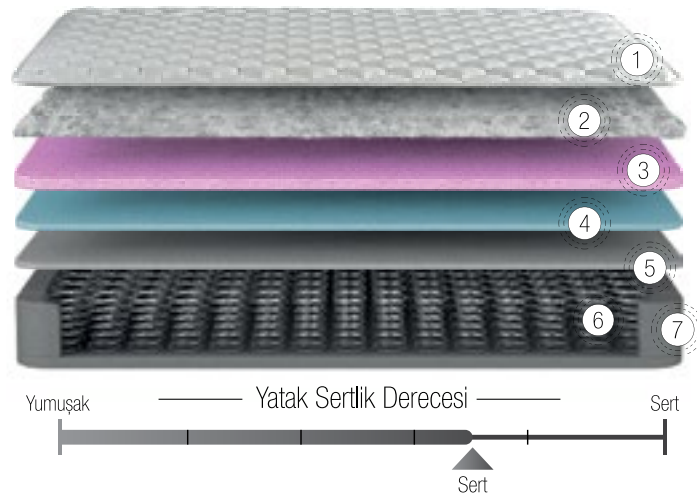

pineda

Klasik Uyku Konforu Bonel Yay Sistemi

Özelliği, yay sargılarının birbirlerine metal teller ile mekanik olarak bağlantılı olmasıdır. Bonel yay sargıları, spiral formdaki teller ile birbirine bağlıdır. Isıl işleme tabi tutulmuş bonel yay sistemi, vücut ağırlığının yoğunlaştığı bölgelerde çökme olasılığının azalmasına yardımcı olur. Sert veya orta sert zeminde yatmaktan keyif alan kişiler için idealdir.

Kadife Etkisi HyperSoft Sünger

HyperSoft sünger kuştüyü süngerden daha yumuşak ve yüksek esnekliğe sahip özel bir sünger tipidir. Kolayca beden şeklini almaya yardımcı olmaktadır. Kapitonede kullanılan HyperSoft sünger ile teninize yumuşak bir temas ve kadifemsi bir dokunma hissi amaçlanmıştır.

1. 1 Nano Teknolojik Örme Kumaş
2. 2 Thermobonding Elyaf
3. 3 HyperSoft Ekstra Konfor Süngeri
4. 4 Özel Konfor Katmanı
5. 5 Yüksek Yoğunlukta Votka
6. 6 Bonel Yay
7. 7 Kenar Destek Süngeri