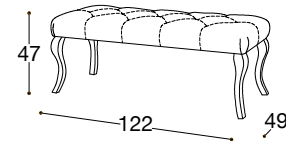

Genişlik: 90 cm
Yükseklik: 121 cm
Derinlik: 45 cm
Ayak yüksekliği: 6,5 cm

Sophia Josephine

Puflar

Loren Josephine

Lily Puf

Box Puf

*Bambi'm
var benim.*

www.bambi.com.tr