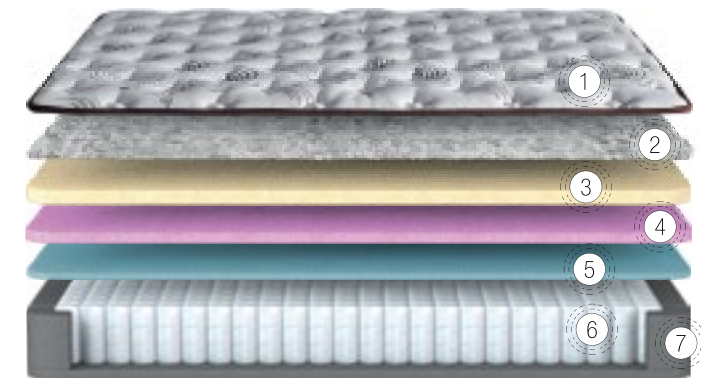

Uzun Ömürlü Kullanım
Çift Taraflı Kullanım

Yazlık ve kışlık yüzeyleri sayesinde daha uzun ömürlü kullanıma sahip olan Climextra Yatak ile her mevsim en rahat uykuyu uzun yıllar boyunca deneyimleyeceksiniz.

CLIMEXTRA

Kadife Etkisi
HyperSoft Sünger

HyperSoft sünger kuştüyü süngerden daha yumuşak ve yüksek esnekliğe sahip özel bir sünger tipidir. Kolayca beden şeklini almaya yardımcı olmaktadır. Kapitonede kullanılan HyperSoft sünger ile teninize yumuşak bir temas ve kadifemsi bir dokunma hissi amaçlanmıştır.

1. 1 Sens-Ice Technology Kumaş / Yün Karışımı Kumaş
2. 2 Thermobonding Elyaf
3. 3 Konfor Süngeri
4. 4 HyperSoft Ekstra Konfor Süngeri
5. 5 Özel Konfor Katmanı
6. 6 Pocket Yay
7. 7 Kenar Destek Süngeri