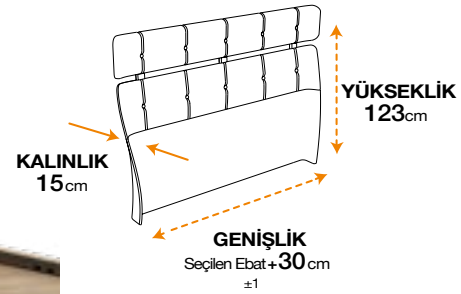

REFORM
THERAPY