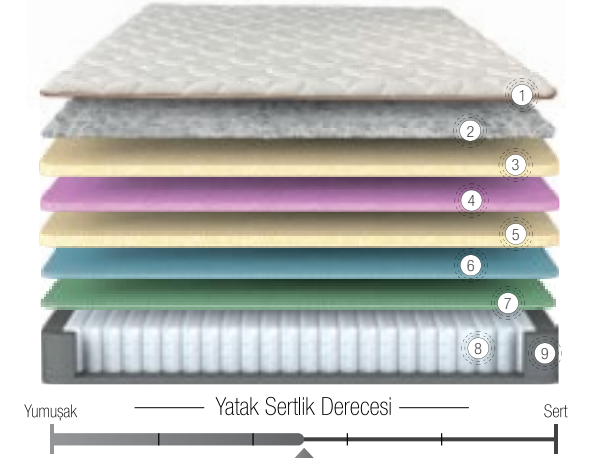

Hareket Rahatlığı Paket Yay Sistemi

Paket Yay sistemi ile bağımsız hareket eden yaylar vücut basıncının yatağa eşit dağıtılmasına yardımcı olur. Omurga şeklinin doğru pozisyonunda kalması konforlu bir uykuyu ortamı oluşturur.