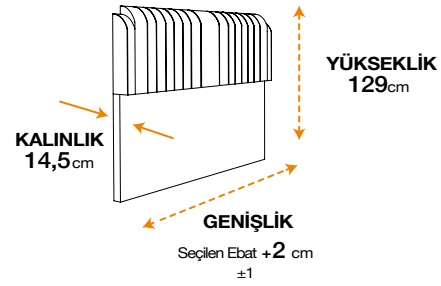

KAPOK
NATUREL

RENK SEÇENEĞİ

* Mini baza seçimlerinizde başlık yüksekliği 7 cm kısalmaktadır.